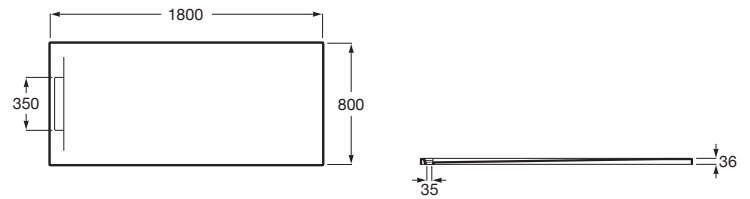

PYROS

Plato de ducha extraplano de STONEX®

MEDIDAS

Longitud	1800 mm
Anchura	800 mm
Altura	36 mm

COLORES Y ACABADOS

PVPR (IVA INCLUIDO)

692,12 €

DIBUJOS TÉCNICOS

Forma: Rectangular

Material: STONEX®

Profundidad: Extraplano (menos de 45 mm)

Tipo de fondo antideslizante: Integrado

Tipo de instalación: Empotrado / Nicho

Fondo antideslizante